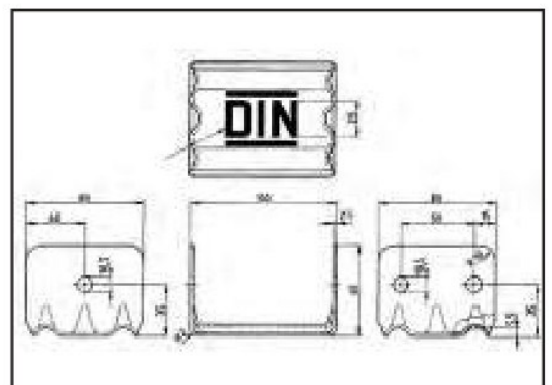

6.1 DIN 13698, PALLET "EPAL"

La normativa DIN13698 stabilisce le caratteristiche del banchale "EPAL".

The DIN norm 13698 fixes the features of the "EPAL" pallet.

6.2 DIN 15146, PALLET "DÜSSELDORF"

La normativa DIN15146 stabilisce le caratteristiche del banchale "DÜSSELDORF".

The DIN norm 15146 fixes the features of the "DÜSSELDORF" pallet.