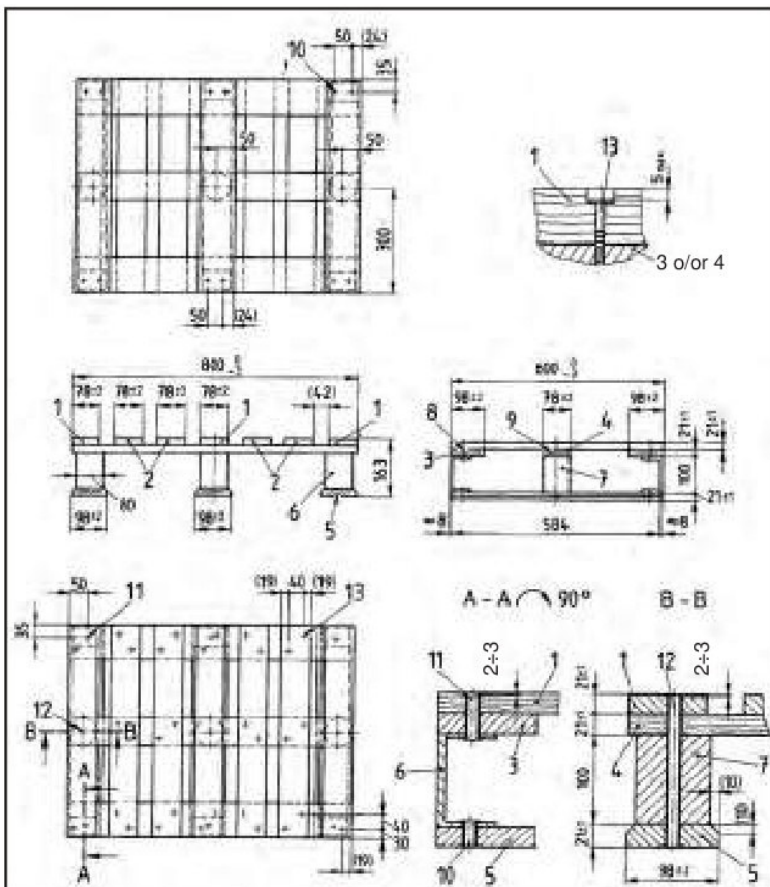

6.1 DIN 13698, PALLET "EPAL"

La normativa DIN13698 stabilisce le caratteristiche del banchale "EPAL".

The DIN norm 13698 fixes the features of the "EPAL" pallet.

6.2 DIN 15146, PALLET "DÜSSELDORF"

La normativa DIN15146 stabilisce le caratteristiche del banchale "DÜSSELDORF".

The DIN norm 15146 fixes the features of the "DÜSSELDORF" pallet.